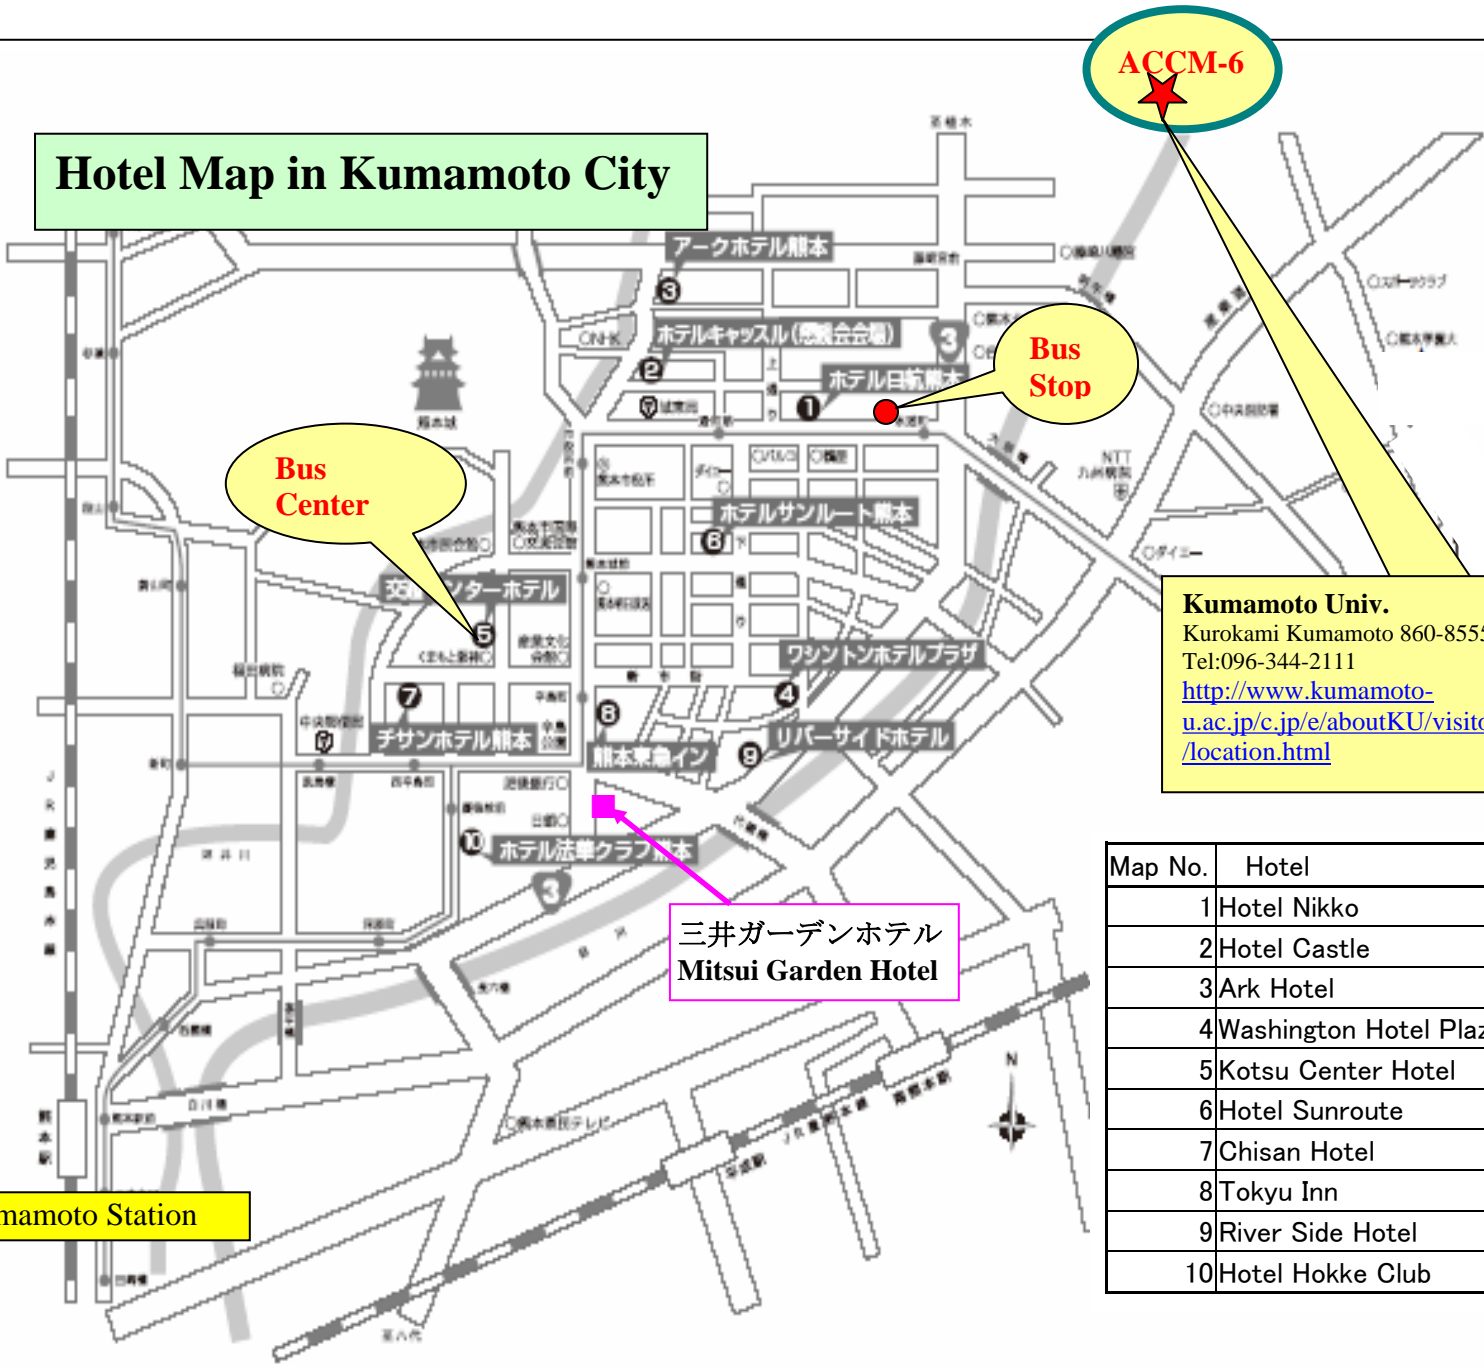

# Hotel Map in Kumamoto City

**Kumamoto Univ.**  
 Kurokami Kumamoto 860-8555  
 Tel:096-344-2111  
<http://www.kumamoto-u.ac.jp/c.jp/e/aboutKU/visitorinfo/location.html>

Map No.	Hotel	Code
1	Hotel Nikko	A-15
2	Hotel Castle	A-6
3	Ark Hotel	A-3
4	Washington Hotel Plaza	A-13
5	Kotsu Center Hotel	A-5
6	Hotel Sunroute	A-7
7	Chisan Hotel	A-9
8	Tokyu Inn	A-4
9	River Side Hotel	A-1
10	Hotel Hokke Club	A-8

三井ガーデンホテル  
**Mitsui Garden Hotel**